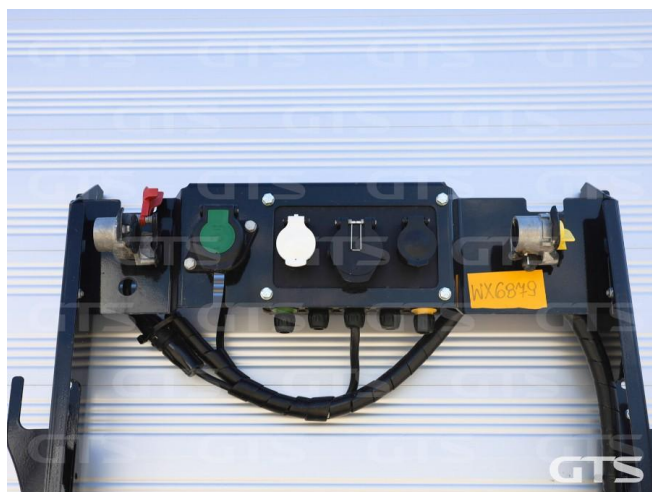

## Основные характеристики

Длина: 13.6

Склад: Москва север

Количество осей: 3

Марка осей: SAF

Тормоза: Дисковые

Задний портал: Ворота

Тип: Шторный

## Техническое описание

Год изготовления: 2023

Изготовитель: Польша

Разрешенная максимальная масса, кг: 39 000

Масса без нагрузки, кг: 7 290

Грузоподъемность, кг: 31 710

Оси: SAF

Тип тормозов: Дисковые

Подвеска: Полуресорная